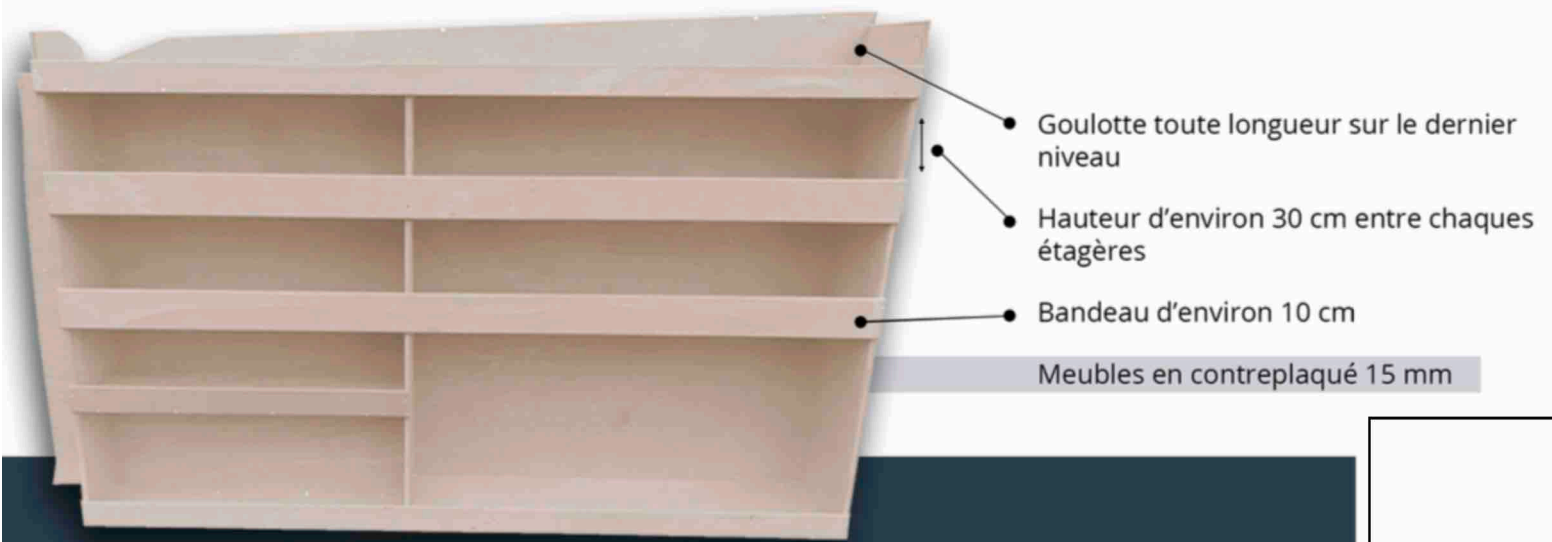

MEUBLES BOIS

Goulotte toute longueur sur le dernier niveau

Hauteur d'environ 30 cm entre chaque étagères

Bandeau d'environ 10 cm

Meubles en contreplaqué 15 mm

Meuble bois type **Jumpy / Expert**

Meuble bois type **Jumper L2 TP7**

Meuble bois type **Master**

Meuble bois type **Trafic L1H1**

Meuble bois type **Berlingo/Partner**

Meuble bois type **Master**