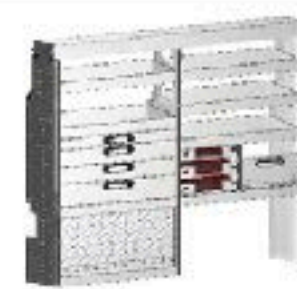

OPEL MOVANO 3182 L1H1

Pour connaître les tarifs, veuillez nous consulter

L'ÉQUIPEMENTIER

AMÉNAGEMENT DE VÉHICULES

77

equipementier77.com | 01.64.87.04.65 | commercial@equipementier77.com

Coté conducteur

COD ALU	A109211-0001	[kg]	53,60	A109211-0002	[kg]	59,90	A109211-0003	[kg]	59,20	A109211-0004	[kg]	77,30	A109211-0005	[kg]	72,20
COD MIX	A109211-0001-MIX		76,80	A109211-0002-MIX		90,40	A109211-0003-MIX		92,80	A109211-0004-MIX		108,60	A109211-0005-MIX		104,40
DIM [mm]	2070x364h1678			2070x364h1678			2070x364h1678			2070x364h1698			2070x364h1678		