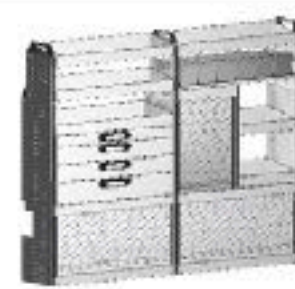

OPEL MOVANO 3182 L1H1

Pour connaître les tarifs, veuillez nous consulter

L'ÉQUIPEMENTIER

AMÉNAGEMENT DE VÉHICULES

77

equipementier77.com | 01.64.87.04.65 | commercial@equipementier77.com

Coté conducteur

COD ALU	A109211-0001	[kg]	53,60	A109211-0002	[kg]	59,90	A109211-0003	[kg]	59,20	A109211-0004	[kg]	77,30	A109211-0005	[kg]	72,20
COD MIX	A109211-0001-MIX		76,80	A109211-0002-MIX		90,40	A109211-0003-MIX		92,80	A109211-0004-MIX		108,60	A109211-0005-MIX		104,40
DIM [mm]	2070x364h1678			2070x364h1678			2070x364h1678			2070x364h1698			2070x364h1678		

Coté passager

COD ALU	A109212-0006	[kg]	31,90	A109212-0007	[kg]	38,30	A109212-0008	[kg]	38,20	A109212-0009	[kg]	44,90	A109212-0010	[kg]	43,80
COD MIX	A109212-0006-MIX		43,40	A109212-0007-MIX		57,10	A109212-0008-MIX		60,30	A109212-0009-MIX		57,10	A109212-0010-MIX		57
DIM [mm]	1050x364h1678			1050x364h1678			1050x364h1678			1050x364h1678			1050x364h1678		