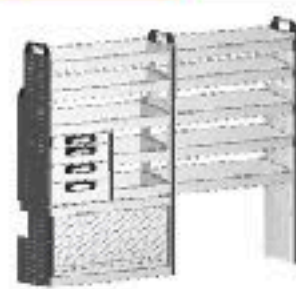

OPEL MOVANO 3182 L1H1

Pour connaître les tarifs, veuillez nous consulter

L'ÉQUIPEMENTIER

AMÉNAGEMENT DE VÉHICULES

77

equipementier77.com | 01.64.87.04.65 | commercial@equipementier77.com

Coté conducteur

COD ALU	A109211-0001	[kg]	53,60	A109211-0002	[kg]	59,90	A109211-0003	[kg]	59,20	A109211-0004	[kg]	77,30	A109211-0005	[kg]	72,20
COD MIX	A109211-0001-MIX		76,80	A109211-0002-MIX		90,40	A109211-0003-MIX		92,80	A109211-0004-MIX		108,60	A109211-0005-MIX		104,40
DIM [mm]	2070x364h1678			2070x364h1678			2070x364h1678			2070x364h1698			2070x364h1678		