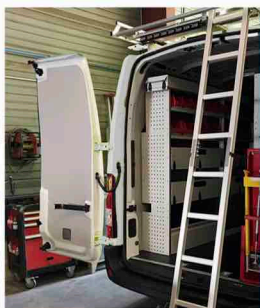

L'ÉQUIPEMENTIER

AMÉNAGEMENT DE VÉHICULES

77

REJOIGNEZ
NOUS
SUR LES
MÉDIAS
SOCIAUX

@lequimentier77

RETROUVEZ-NOUS

equipementier77.com

[@lequimentier77](https://www.instagram.com/lequimentier77)

01.64.87.04.65

Accueil Clients : du lundi au jeudi de 8h30 à 12h30 et de 13h30 à 17h30
Le vendredi de 8h30 à 12h30 et de 13h30 à 16h30
Tél : +33 (0)1 64 87 04 65 | Fax : 01 64 87 00 01 | Site : equipementier77.com
Adresse : Rue de la Croix Blanche 77310 à PRINGY

LOCALISEZ-NOUS