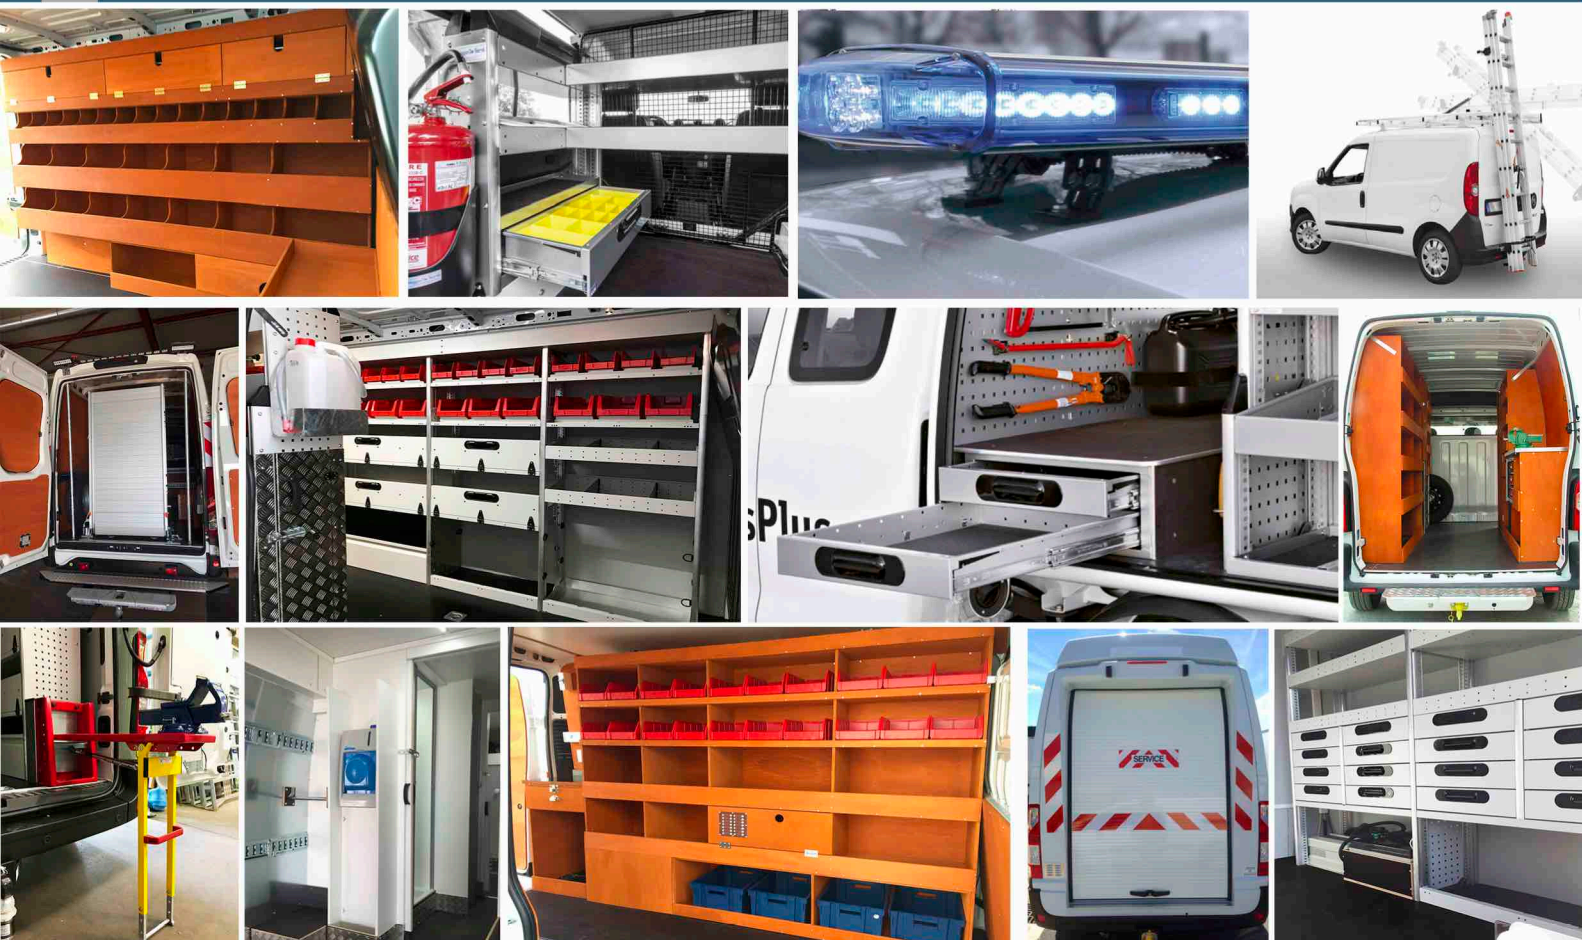

L'ÉQUIPEMENTIER

AMÉNAGEMENT DE VÉHICULES

77

30 ans d'expérience ont permis de composer une équipe de « menuisiers spécialisés et confirmés » qui possède une expérience significative dans la conception et la fabrication d'aménagements de véhicules utilitaires.

Nos ateliers et centre d'usinage conçoivent et réalisent vos aménagements et vos kits de protection sur-mesure ou standard pour l'intérieur de votre véhicule.

L'équipe de notre bureau d'études est en mesure de vous créer des plans 3D pour visualiser vos futurs projets d'aménagements adaptés à votre activité.