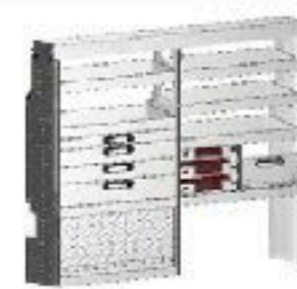

						COD ALU		A109192-0006	[Kg]	31	A109192-0007	[Kg]	35	A109192-0008	[Kg]	34,30	A109192-0009	[Kg]	41,30	A109192-0010	[Kg]	36
						COD MIX		A109192-0006-MIX	[Kg]	42,60	A109192-0007-MIX	[Kg]	51,80	A109192-0008-MIX	[Kg]	54,20	A109192-0009-MIX	[Kg]	51,90	A109192-0010-MIX	[Kg]	45,40
						DIM [mm]		1050x364h1518		1050x364h1518		1050x364h1518		1050x364h1518		1050x364h1518						
Coté passager																						

NISSAN NV400 3182 L1H1

Pour connaître les tarifs, veuillez nous consulter

L'ÉQUIPEMENTIER

AMÉNAGEMENT DE VÉHICULES

77

equipementier77.com | 01.64.87.04.65 | commercial@equipementier77.com

Coté conducteur

COD ALU	A109211-0001	(kg)	53,60	A109211-0002	(kg)	59,90	A109211-0003	(kg)	59,20	A109211-0004	(kg)	77,30	A109211-0005	(kg)	72,20
COD MIX	A109211-0001-MIX		76,80	A109211-0002-MIX		90,40	A109211-0003-MIX		92,80	A109211-0004-MIX		108,60	A109211-0005-MIX		104,40
DIM [mm]	2070x364h1678			2070x364h1678			2070x364h1678			2070x364h1698			2070x364h1678		

Coté passager

COD ALU	A109212-0006	(kg)	31,90	A109212-0007	(kg)	38,30	A109212-0008	(kg)	38,20	A109212-0009	(kg)	44,90	A109212-0010	(kg)	43,80
COD MIX	A109212-0006-MIX		43,40	A109212-0007-MIX		57,10	A109212-0008-MIX		60,30	A109212-0009-MIX		57,10	A109212-0010-MIX		57
DIM [mm]	1050x364h1678			1050x364h1678			1050x364h1678			1050x364h1678			1050x364h1678		