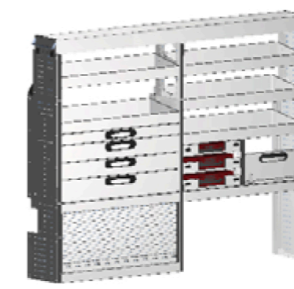

RENAULT MASTER 3182 L1H1

Pour connaître les tarifs, veuillez nous consulter

L'ÉQUIPEMENTIER

AMÉNAGEMENT DE VÉHICULES

77

equipementier77.com | 01.64.87.04.65 | commercial@equipementier77.com

Coté conducteur

COD ALU	A109211-0001	[Kg]	53,60	A109211-0002	[Kg]	59,90	A109211-0003	[Kg]	59,20	A109211-0004	[Kg]	77,30	A109211-0005	[Kg]	72,20
COD MIX	A109211-0001-MIX		76,80	A109211-0002-MIX		90,40	A109211-0003-MIX		92,80	A109211-0004-MIX		108,60	A109211-0005-MIX		104,40
DIM [mm]	2070x364h1678			2070x364h1678			2070x364h1678			2070x364h1698			2070x364h1678		