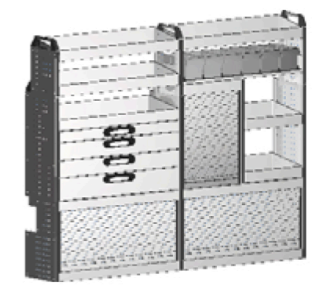

RENAULT MASTER 3182 L1H1

Pour connaître les tarifs, veuillez nous consulter

L'ÉQUIPEMENTIER

AMÉNAGEMENT DE VÉHICULES

77

equipementier77.com | 01.64.87.04.65 | commercial@equipementier77.com

Coté conducteur

COD ALU	A109211-0001	[Kg]	53,60	A109211-0002	[Kg]	59,90	A109211-0003	[Kg]	59,20	A109211-0004	[Kg]	77,30	A109211-0005	[Kg]	72,20
COD MIX	A109211-0001-MIX		76,80	A109211-0002-MIX		90,40	A109211-0003-MIX		92,80	A109211-0004-MIX		108,60	A109211-0005-MIX		104,40
DIM [mm]	2070x364h1678			2070x364h1678			2070x364h1678			2070x364h1698			2070x364h1678		

Coté passager

COD ALU	A109212-0006	[Kg]	31,90	A109212-0007	[Kg]	38,30	A109212-0008	[Kg]	38,20	A109212-0009	[Kg]	44,90	A109212-0010	[Kg]	43,80
COD MIX	A109212-0006-MIX		43,40	A109212-0007-MIX		57,10	A109212-0008-MIX		60,30	A109212-0009-MIX		57,10	A109212-0010-MIX		57
DIM [mm]	1050x364h1678			1050x364h1678			1050x364h1678			1050x364h1678			1050x364h1678		