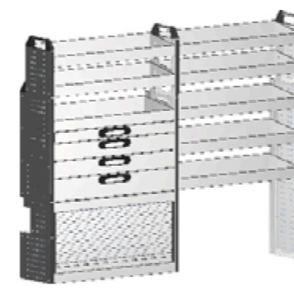

RENAULT MASTER 3182 L1H1

Pour connaître les tarifs, veuillez nous consulter

L'ÉQUIPEMENTIER

AMÉNAGEMENT DE VÉHICULES

77

equipementier77.com | 01.64.87.04.65 | commercial@equipementier77.com

Coté conducteur

COD ALU	A109211-0001	[Kg]	53,60	A109211-0002	[Kg]	59,90	A109211-0003	[Kg]	59,20	A109211-0004	[Kg]	77,30	A109211-0005	[Kg]	72,20
COD MIX	A109211-0001-MIX		76,80	A109211-0002-MIX		90,40	A109211-0003-MIX		92,80	A109211-0004-MIX		108,60	A109211-0005-MIX		104,40
DIM [mm]	2070x364h1678			2070x364h1678			2070x364h1678			2070x364h1698			2070x364h1678		

Coté passager

COD ALU	A109212-0006	[Kg]	31,90	A109212-0007	[Kg]	38,30	A109212-0008	[Kg]	38,20	A109212-0009	[Kg]	44,90	A109212-0010	[Kg]	43,80
COD MIX	A109212-0006-MIX		43,40	A109212-0007-MIX		57,10	A109212-0008-MIX		60,30	A109212-0009-MIX		57,10	A109212-0010-MIX		57
DIM [mm]	1050x364h1678			1050x364h1678			1050x364h1678			1050x364h1678			1050x364h1678		