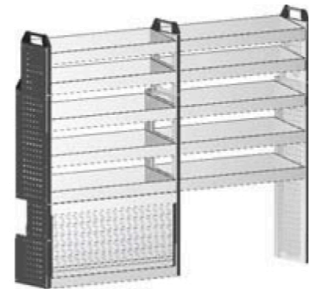

RENAULT MASTER 3182 L1H1

Pour connaître les tarifs, veuillez nous consulter

L'ÉQUIPEMENTIER

AMÉNAGEMENT DE VÉHICULES

77

equipementier77.com | 01.64.87.04.65 | commercial@equipementier77.com

Coté conducteur

COD ALU	A109211-0001	[Kg]	53,60	A109211-0002	[Kg]	59,90	A109211-0003	[Kg]	59,20	A109211-0004	[Kg]	77,30	A109211-0005	[Kg]	72,20
COD MIX	A109211-0001-MIX		76,80	A109211-0002-MIX		90,40	A109211-0003-MIX		92,80	A109211-0004-MIX		108,60	A109211-0005-MIX		104,40
DIM [mm]	2070x364h1678			2070x364h1678			2070x364h1678			2070x364h1698			2070x364h1678		

Coté passager

COD ALU	A109212-0006	[Kg]	31,90	A109212-0007	[Kg]	38,30	A109212-0008	[Kg]	38,20	A109212-0009	[Kg]	44,90	A109212-0010	[Kg]	43,80
COD MIX	A109212-0006-MIX		43,40	A109212-0007-MIX		57,10	A109212-0008-MIX		60,30	A109212-0009-MIX		57,10	A109212-0010-MIX		57
DIM [mm]	1050x364h1678			1050x364h1678			1050x364h1678			1050x364h1678			1050x364h1678		