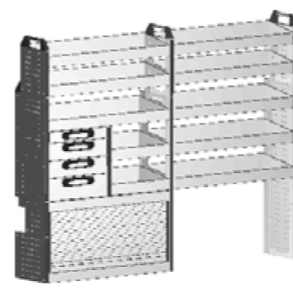

RENAULT MASTER 3182 L1H1

Pour connaître les tarifs, veuillez nous consulter

L'ÉQUIPEMENTIER

AMÉNAGEMENT DE VÉHICULES

77

equipementier77.com | 01.64.87.04.65 | commercial@equipementier77.com

Coté conducteur

COD ALU	A109211-0001	[Kg]	53,60	A109211-0002	[Kg]	59,90	A109211-0003	[Kg]	59,20	A109211-0004	[Kg]	77,30	A109211-0005	[Kg]	72,20
COD MIX	A109211-0001-MIX		76,80	A109211-0002-MIX		90,40	A109211-0003-MIX		92,80	A109211-0004-MIX		108,60	A109211-0005-MIX		104,40
DIM [mm]	2070x364h1678			2070x364h1678			2070x364h1678			2070x364h1698			2070x364h1678		

Coté passager

COD ALU	A109212-0006	[Kg]	31,90	A109212-0007	[Kg]	38,30	A109212-0008	[Kg]	38,20	A109212-0009	[Kg]	44,90	A109212-0010	[Kg]	43,80
COD MIX	A109212-0006-MIX		43,40	A109212-0007-MIX		57,10	A109212-0008-MIX		60,30	A109212-0009-MIX		57,10	A109212-0010-MIX		57
DIM [mm]	1050x364h1678			1050x364h1678			1050x364h1678			1050x364h1678			1050x364h1678		