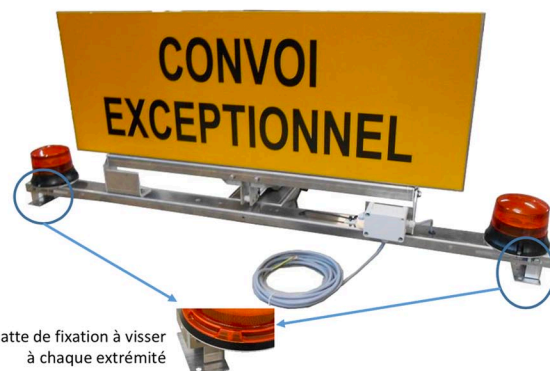

PANNEAU CONVOI EXCEPTIONNEL

1 patte de fixation à visser à chaque extrémité

PANNEAU CONVOI EXCEPTIONNEL

2 pattes de fixation à l'arrière à coller

DIMENSIONS	BARRE ALU DE 1200, 1400 (OU 1520 MM (SELON VEHICULE A EQUIPER) HAUTEUR PANNEAU RELEVE : 550MM (SANS LES PATTES) PROFONDEUR PANNEAU RELEVÉ : 350MM PROFONDEUR PANNEAU REPLIE : 470MM
PANNEAU CONVOI EXCEPTIONNEL	TOLE ALU A REBORD 1100x400 MM EPAISSEUR 3 MM (RETOUR 35MM) FILM CLASSE 2 « CONVOI EXCEPTIONNEL » DOUBLE FACE
GYROPHARES	2 GYROPHARES LEDS ORANGES MODE ROTATIF (HOMOLOGUES R65) FIXES SUR RONDELLES ALU
MOTORISATION RELEVAGE	1 VERIN ALUMINIUM CARTE INVERSION INCLUSE ALIMENTATION AVEC : 1 INTERRUPTEUR = MONTEE ARRET ALIMENTATION = DESCENTE
OPTIONS	INTERRUPTEURS FEUX DE PENETRATION SUR PATTES ARRIERES AUTRES DECORS (ex : CONVOI AGRICOLE, LISTEL NOIR SUR CONTOUR DU PANNEAU,...)