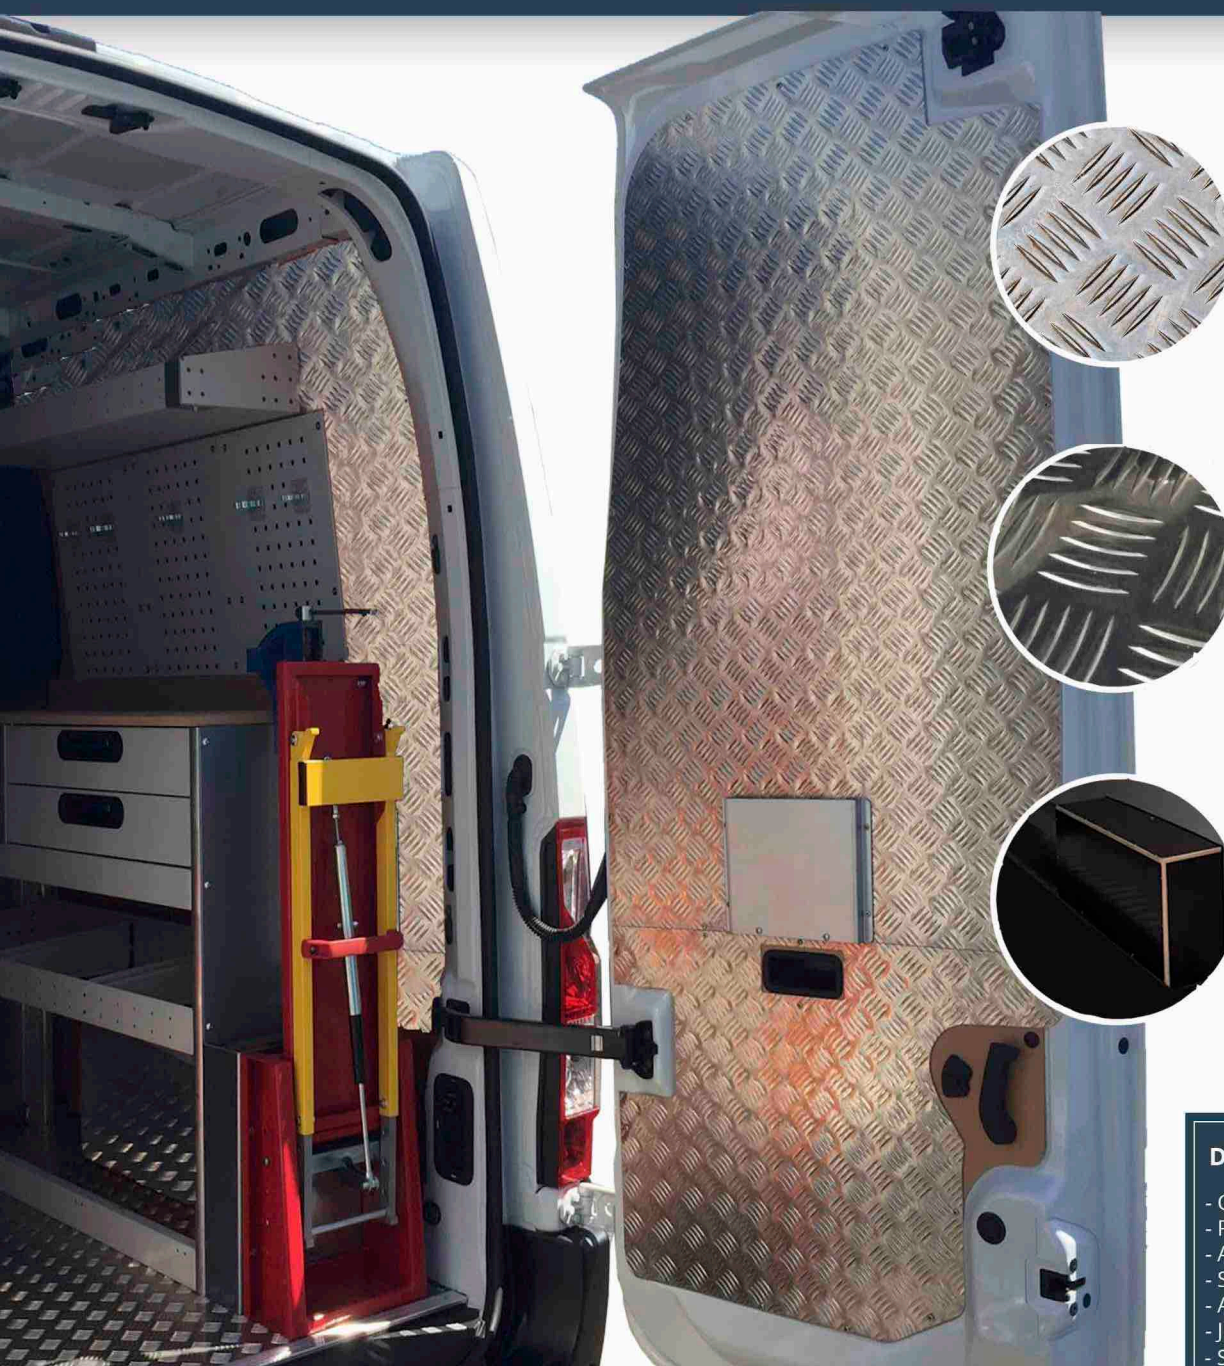

# LE KIT ALUMINIUM

	BOIS STANDARD	BOIS PREMIUM	BOIS FILMÉ	POLYPROPYLÈNE	ALUMINIUM
POIDS	***	***	***	*****	★
USAGE	***	****	*****	***	*****
PRIX	**	***	****	****	*****

## PROTÉGEZ VOTRE VÉHICULE UTILITAIRE

**Plancher** bois + aluminium  
antidérapant 12mm

**Parois et Portes** en  
aluminium  
+ **cornière en aluminium**  
au niveau des portes

**Coffre passage de roue**  
contreplaqué antidérapant 12mm

### Découvrez nos options:

- Crochet d'arrimage
- Rail d'arrimage sur parois
- Arrêt de charge
- Sangle
- Aérateur de toit
- Jeu de grille d'aération
- Serrure mécanique et électrique