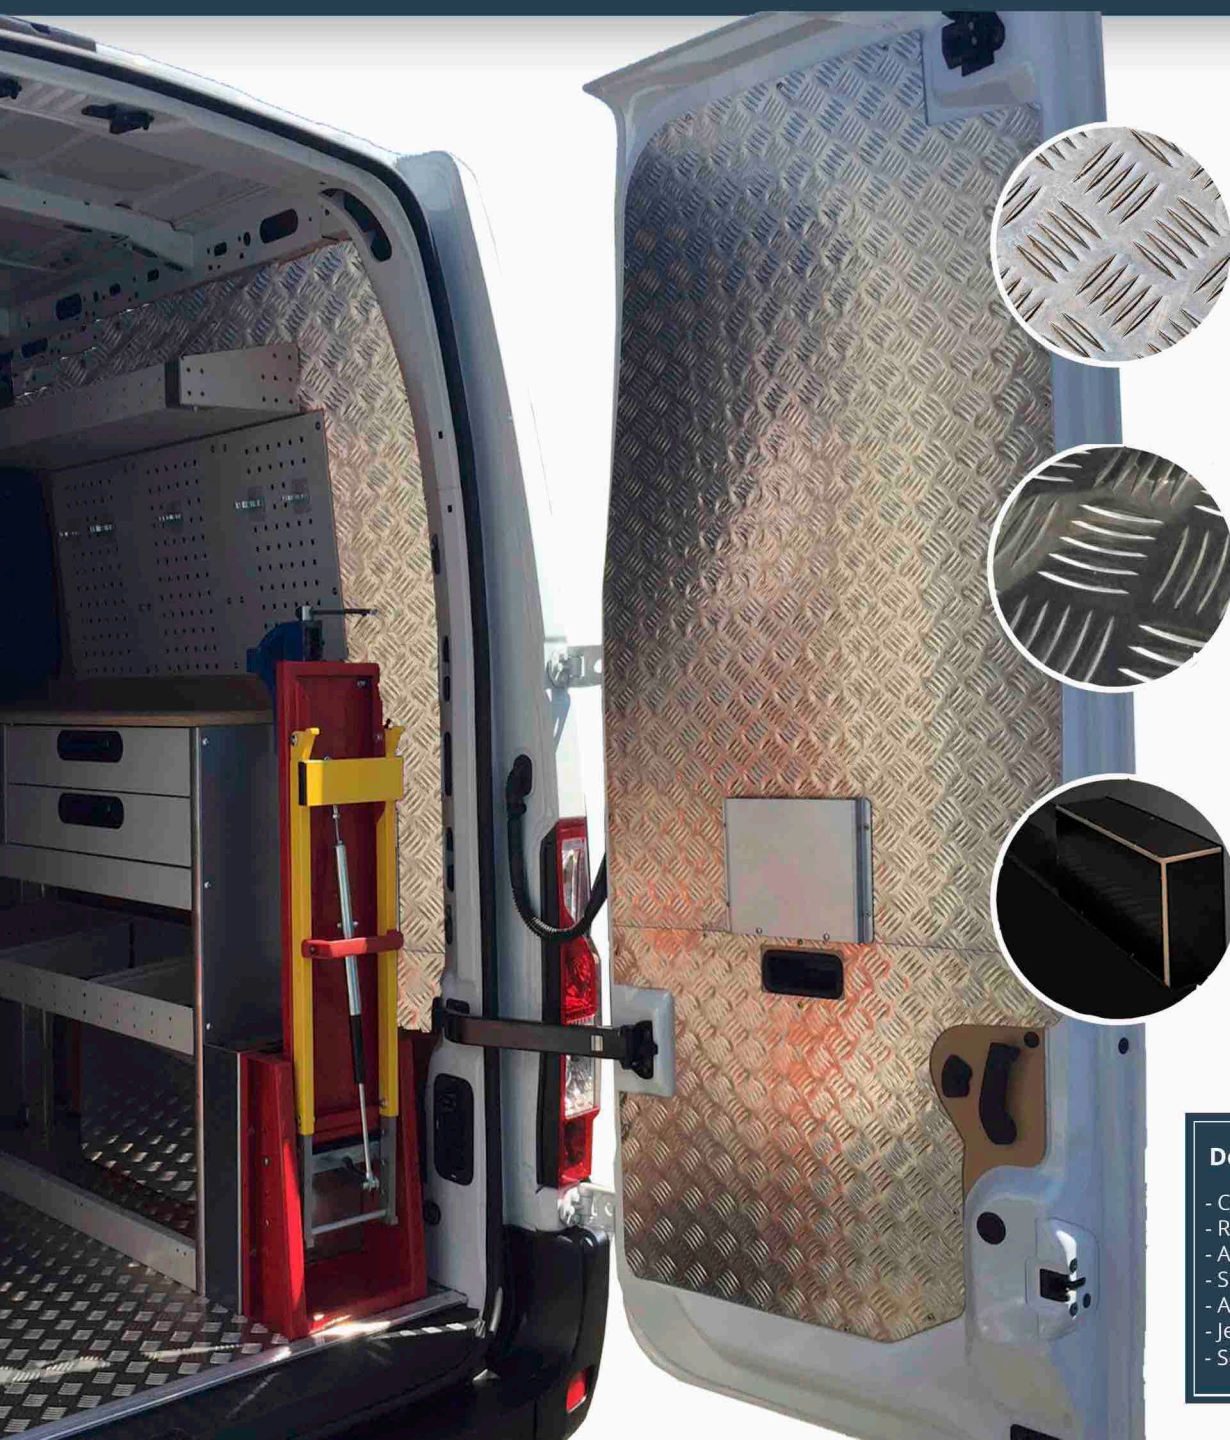

# LE KIT ALUMINIUM

	BOIS STANDARD	BOIS PREMIUM	BOIS FILMÉ	POLYPROPYLÈNE	ALUMINIUM
POIDS	***	***	***	*****	*
USAGE	***	****	*****	***	*****
PRIX	**	***	****	****	*****

## PROTÉGEZ VOTRE VÉHICULE UTILITAIRE

**Plancher** bois + aluminium  
antidérapant 12mm

**Parois et Portes** en  
aluminium  
+ **cornière en aluminium**  
au niveau des portes

**Coffre passage de roue**  
contreplaqué antidérapant 12mm

### Découvrez nos options:

- Crochet d'arrimage
- Rail d'arrimage sur parois
- Arrêt de charge
- Sangle
- Aérateur de toit
- Jeu de grille d'aération
- Serrure mécanique et électrique