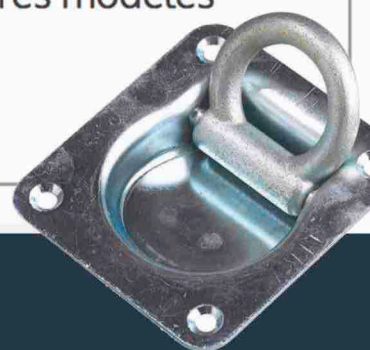

# ANNEAU CUVETTE

## Description simplifiée

Cet anneau d'amarrage se fixe sur ridelles, châssis ou plancher et vous permet de stabiliser vos chargements, bateaux ou engins sur votre remorque.

En acier zingué, l'anneau d'amarrage possède une cuvette d'encastrement. Ce modèle ne convient pas à vos attentes ? Découvrez nos autres modèles d'anneaux d'arrimage.