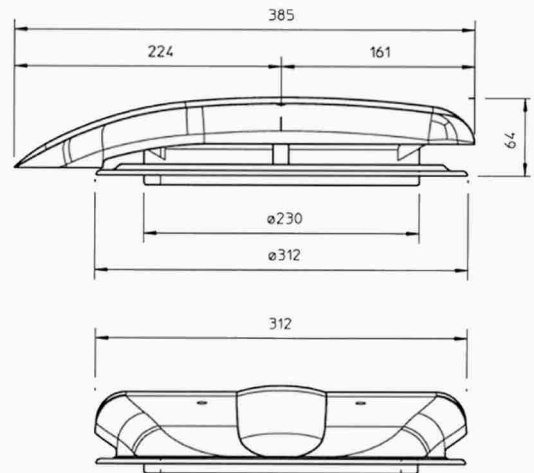

## Propriétés

bi-directionnel	extraction / diffusion (interrupteur inclus)
Tension	12V
Puissance	80 Watt
Ouverture de toit	230 mm
Hauteur au dessus du toit	64 mm
Longueur totale	385 mm
Largeur totale	312 mm
Couleur	Blanc ou Noir